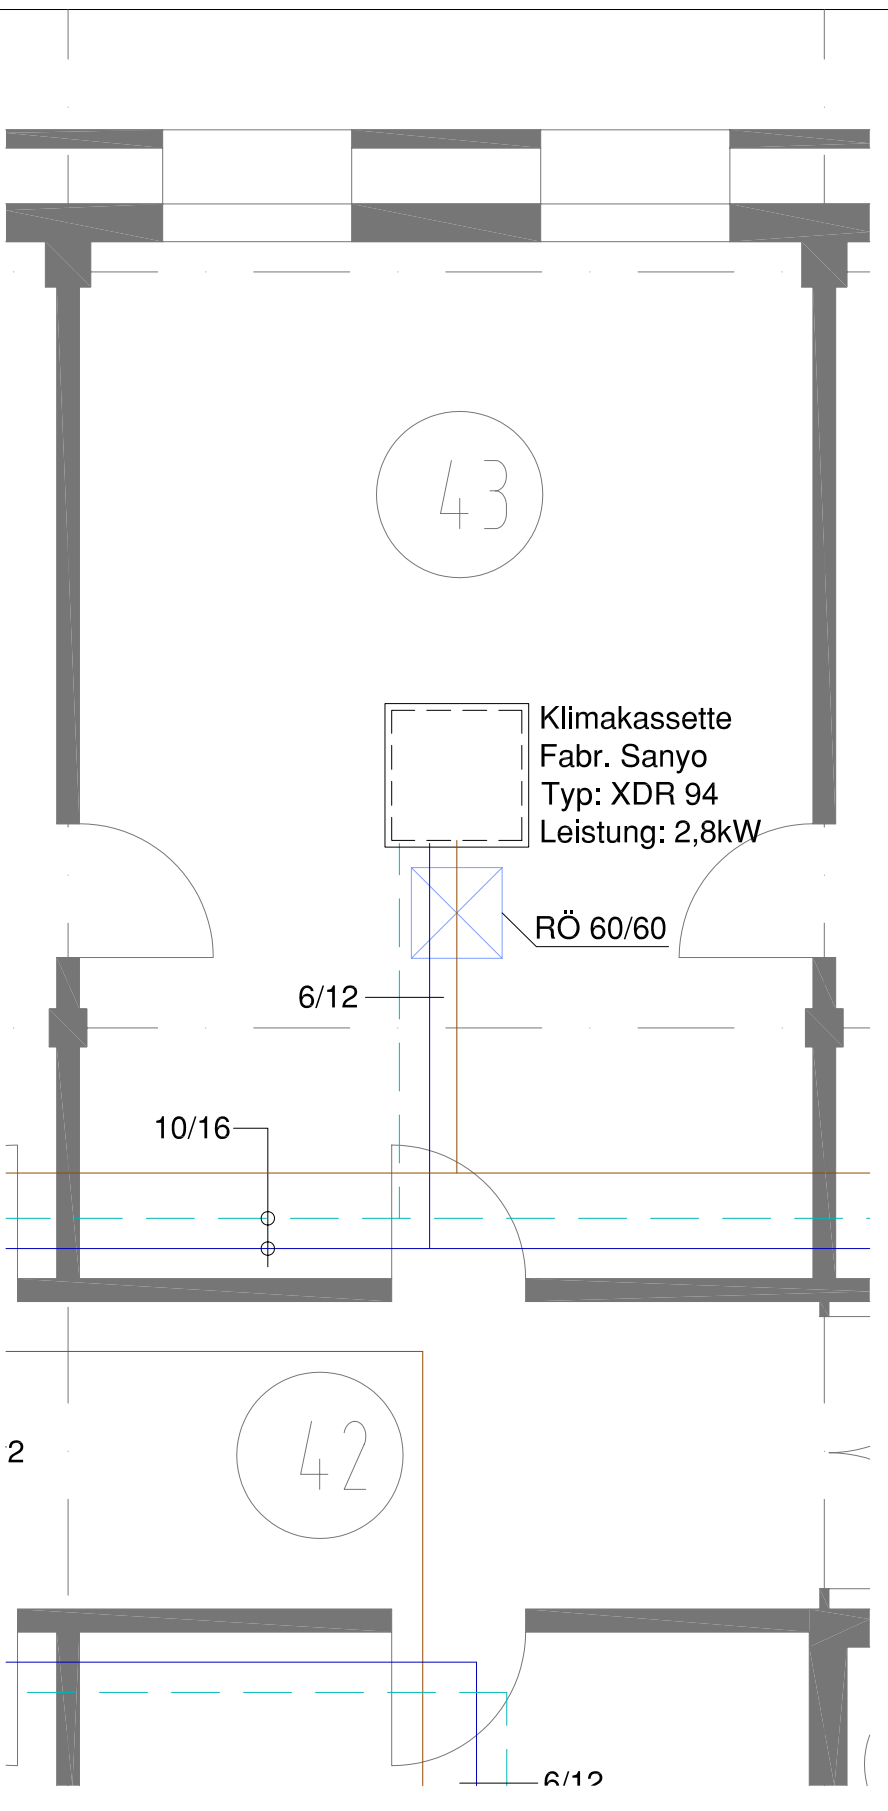

Klimakassette Typ: XDR 94
Leistung: 2,8kW
Anschluss an Decke
Sicht: reduziert

Klimakassette Typ: XDR 94
Leistung: 2,8kW
Anschluss an Decke
Sicht: reduziert

Raumdetail
M 150

Legende	
	Kältemittel - Vorlauf
	Kältemittel - Rücklauf
	Kondensatsammelleitung